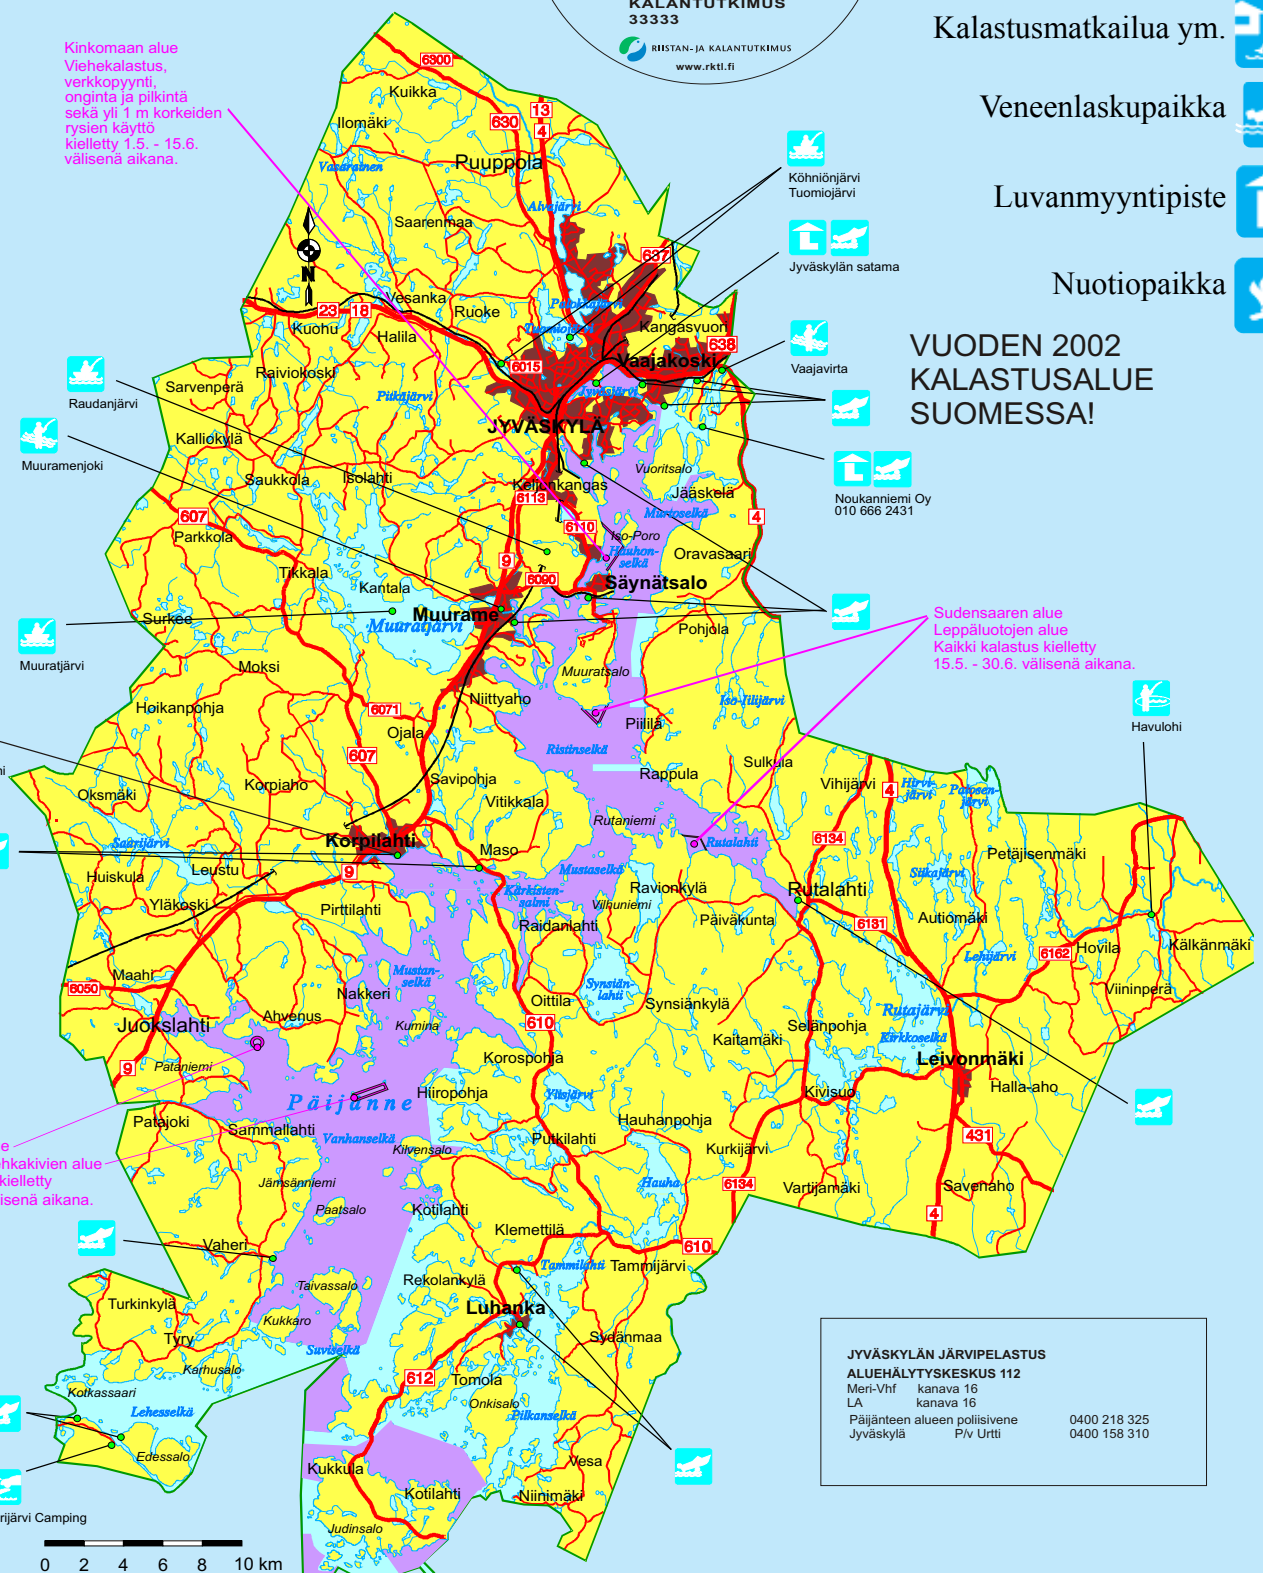

Koski- ja jokikalastuskohteita

Virkistyskalastusjärvi

Onkilampiyrittäjä

Kalastusmatkailua ym.

Veneenlaskupaikka

Luvanmyyntipiste

Nuotiopaikka

VUODEN 2002 KALASTUSALUE SUOMESSA!

Kinkomaan alue Viehekalastus, verkkopyynti, onginta ja pilkintä sekä yli 1 m korkeiden rysten käyttö kielletty 1.5. - 15.6. välisenä aikana.

Sudensaaren alue Leppäluotojen alue Kaikki kalastus kielletty 15.5. - 30.6. välisenä aikana.

Livonluodon alue Harasaaren-Wehkakivien alue Kaikki kalastus kielletty 15.5. - 30.6. välisenä aikana.