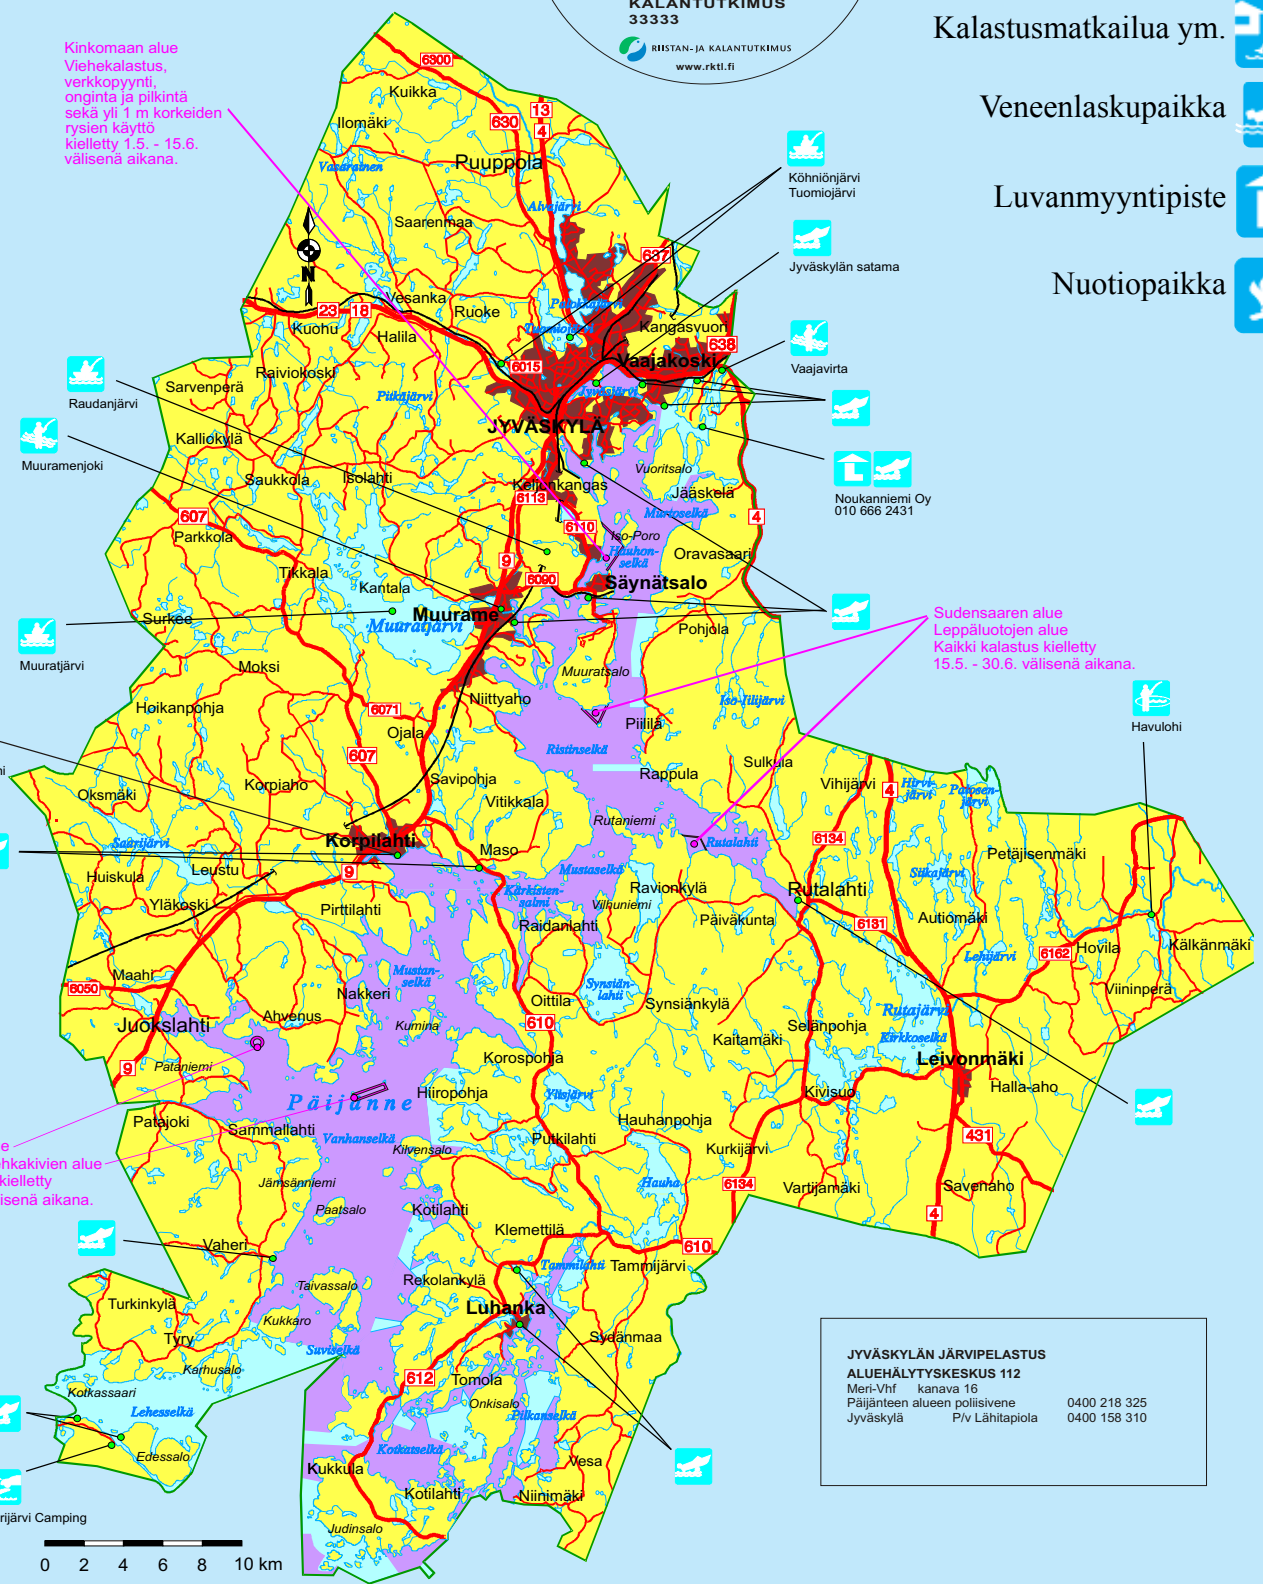

- Koski- ja jokikalastuskohteita
- Virkistyskalastusjärvi
- Onkilampiyrittys.
- Kalastusmatkailua ym.
- Veneenlaskupaikka
- Luvanmyyntipiste
- Nuotiopaikka

Kinkomaan alue
Viehekalastus,
verkkopyynti,
onginta ja pilkintä
sekä yli 1 m korkeiden
rysten käyttö
kielletty 1.5. - 15.6.
välisenä aikana.

Sudensaaren alue
Leppäluotojen alue
Kaikki kalastus kielletty
15.5. - 30.6. välisenä aikana.

Livonluodon alue
Harasaaren-Wehkakivien alue
Kaikki kalastus kielletty
15.5. - 30.6. välisenä aikana.